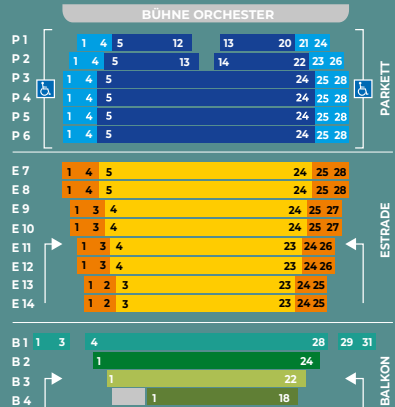

SAALPLAN UND PREISE

Casino Bremgarten

	Parkett aussen	CHF 55.–
	Parkett Mitte	CHF 60.–
	Estrade aussen	CHF 70.–
	Estrade Mitte	CHF 75.–
	Balkon 1. Reihe	CHF 95.–
	Balkon 2. Reihe	CHF 85.–
	Balkon 3. Reihe	CHF 60.–
	Balkon 4. Reihe	CHF 55.–

Rollstuhlplätze befinden sich im Parkett und sind telefonisch buchbar unter 056 640 03 05.

Bestellkarte für Tickets

Aufführung vom:

Parkett aussen	Parkett Mitte	Estrade aussen	Estrade Mitte	Balkon 1. Reihe	Balkon 2. Reihe	(Anzahl Tickets/Kategorie)	
55.–	60.–	70.–	75.–	95.–	85.–	60.–	55.–